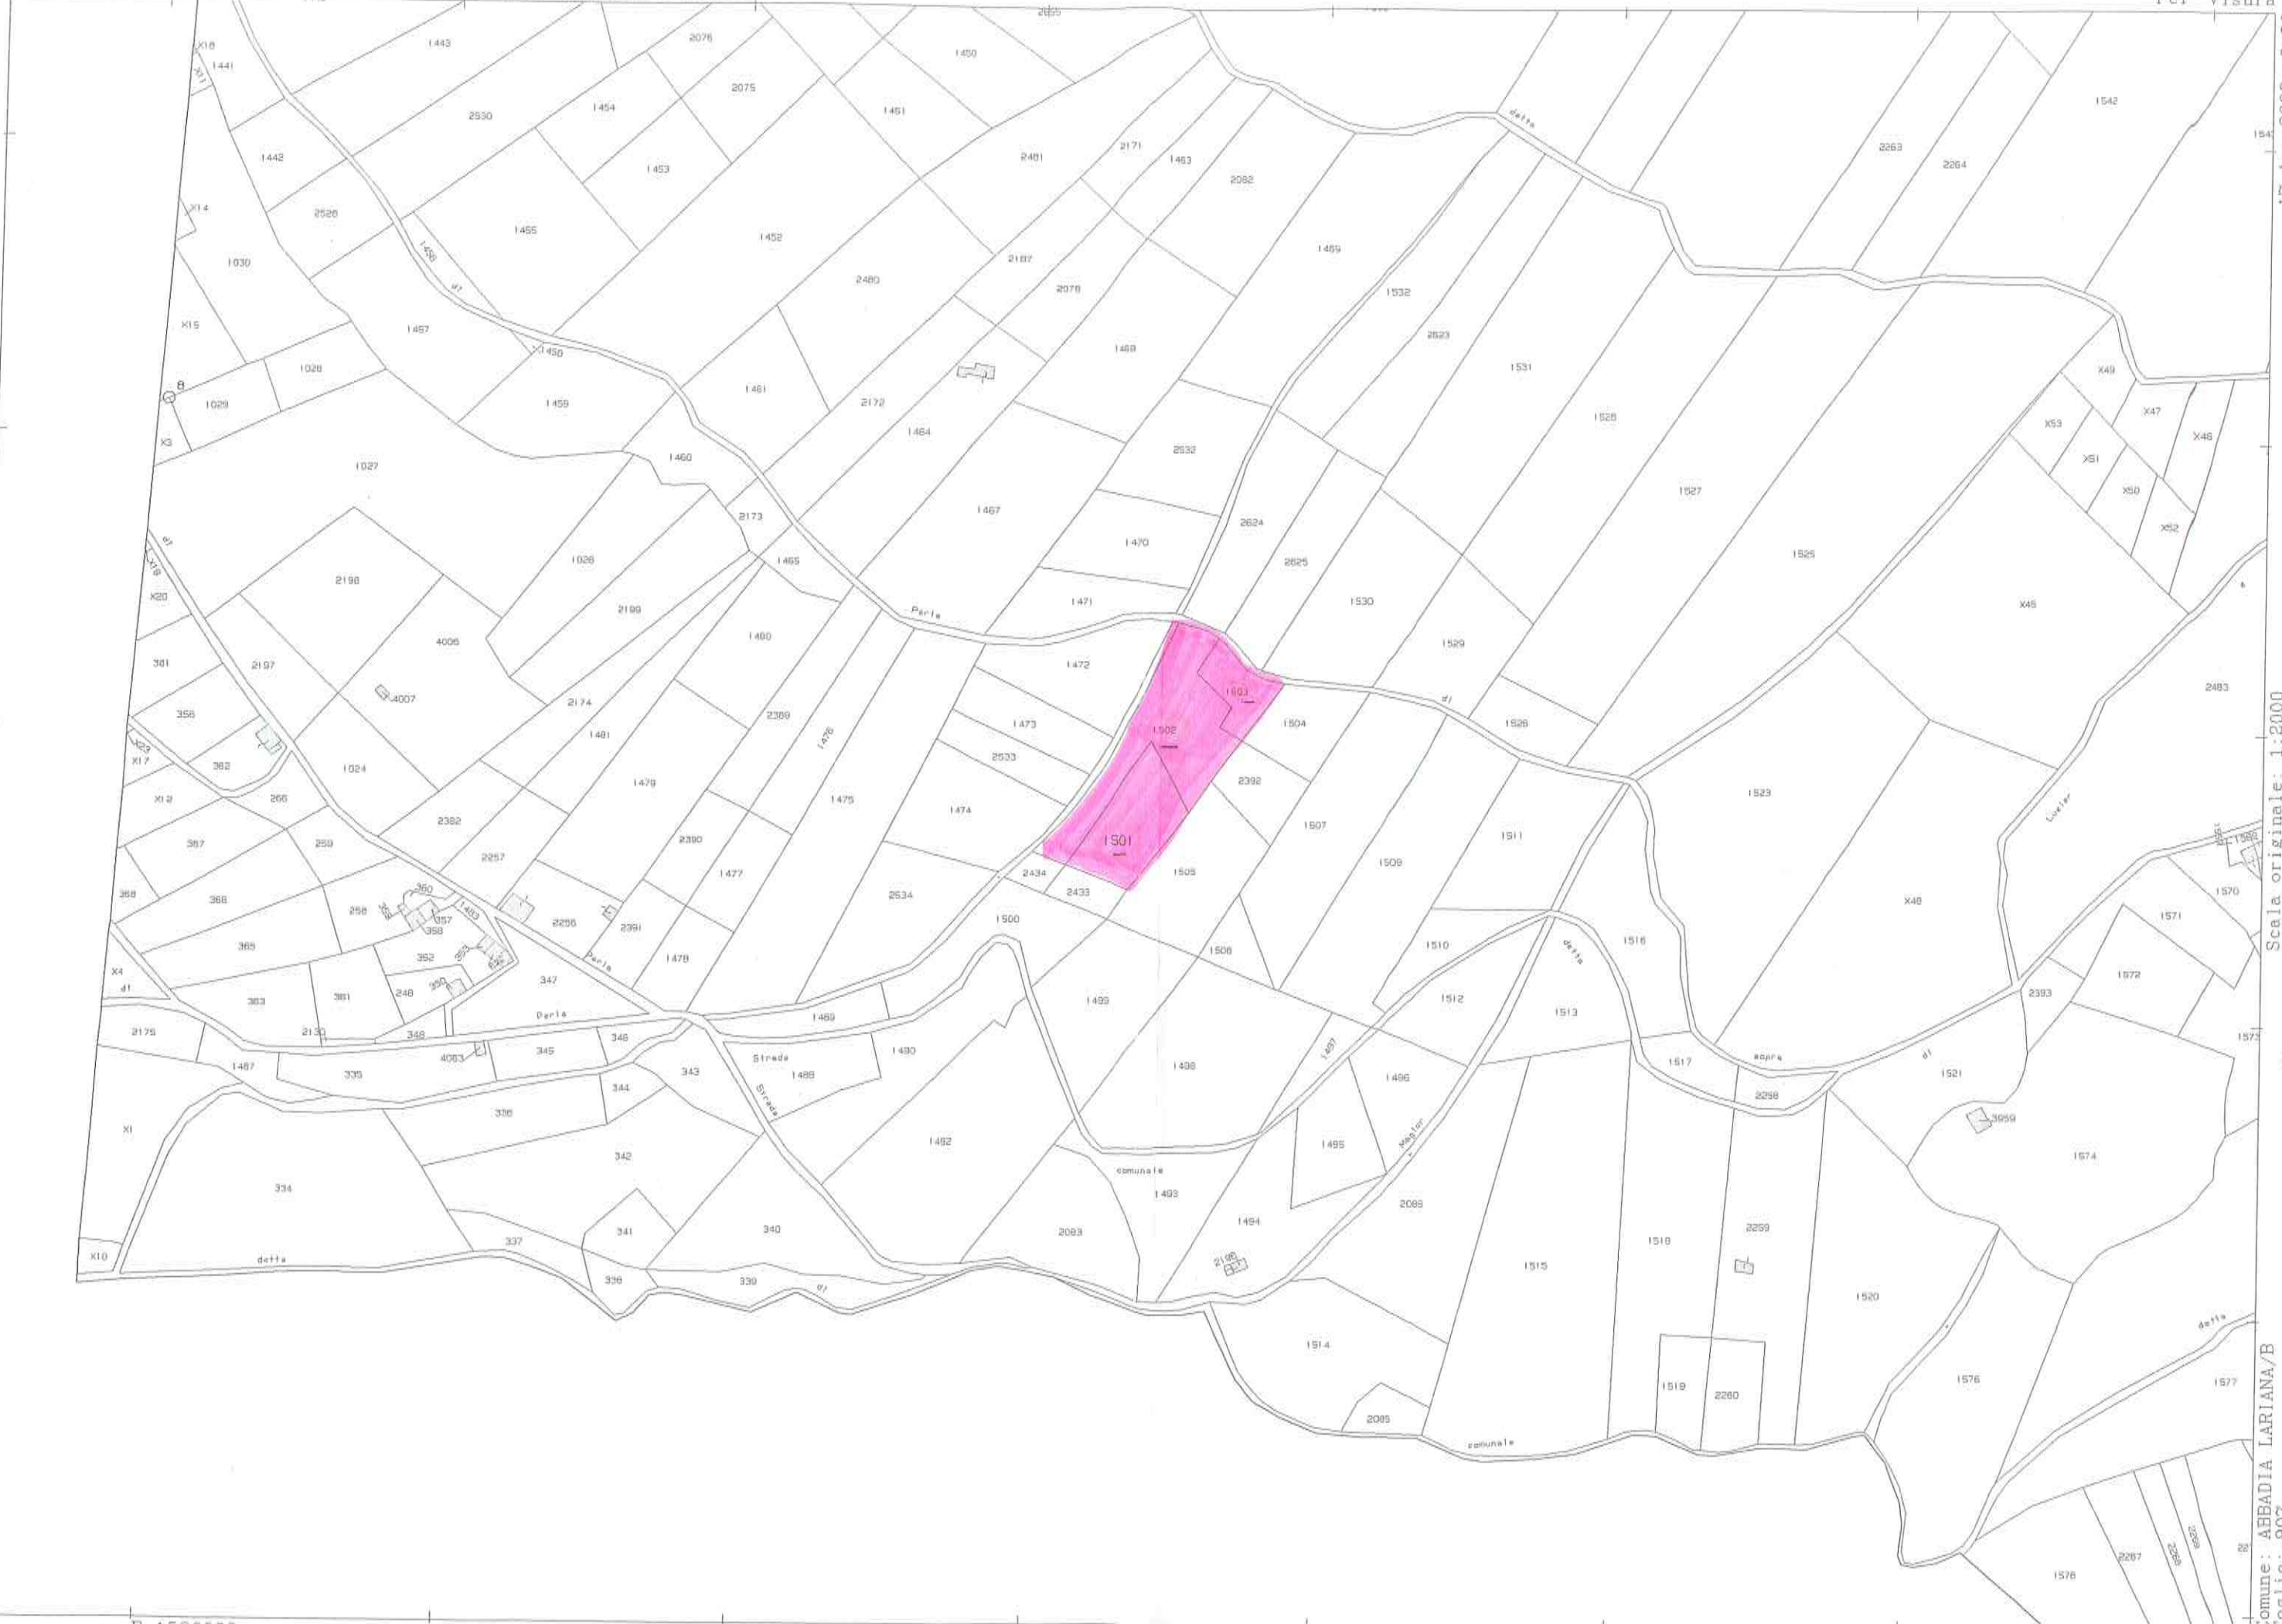

BARDAVELLO

Ufficio Provinciale di LECCO - Direttore: ING. DOMENICO D'ANGELO

Per Visura

17-Apr-2006 9:56
Prot. n. LC0071432/2006

Scala originale: 1:2000
Dimensione cornice: 776.000 x 552.000 metri

Comune: ABBADIA LARIANA/B
Foglio: 907
Richiedente: ALIPPI
LINZANO

N=5083300